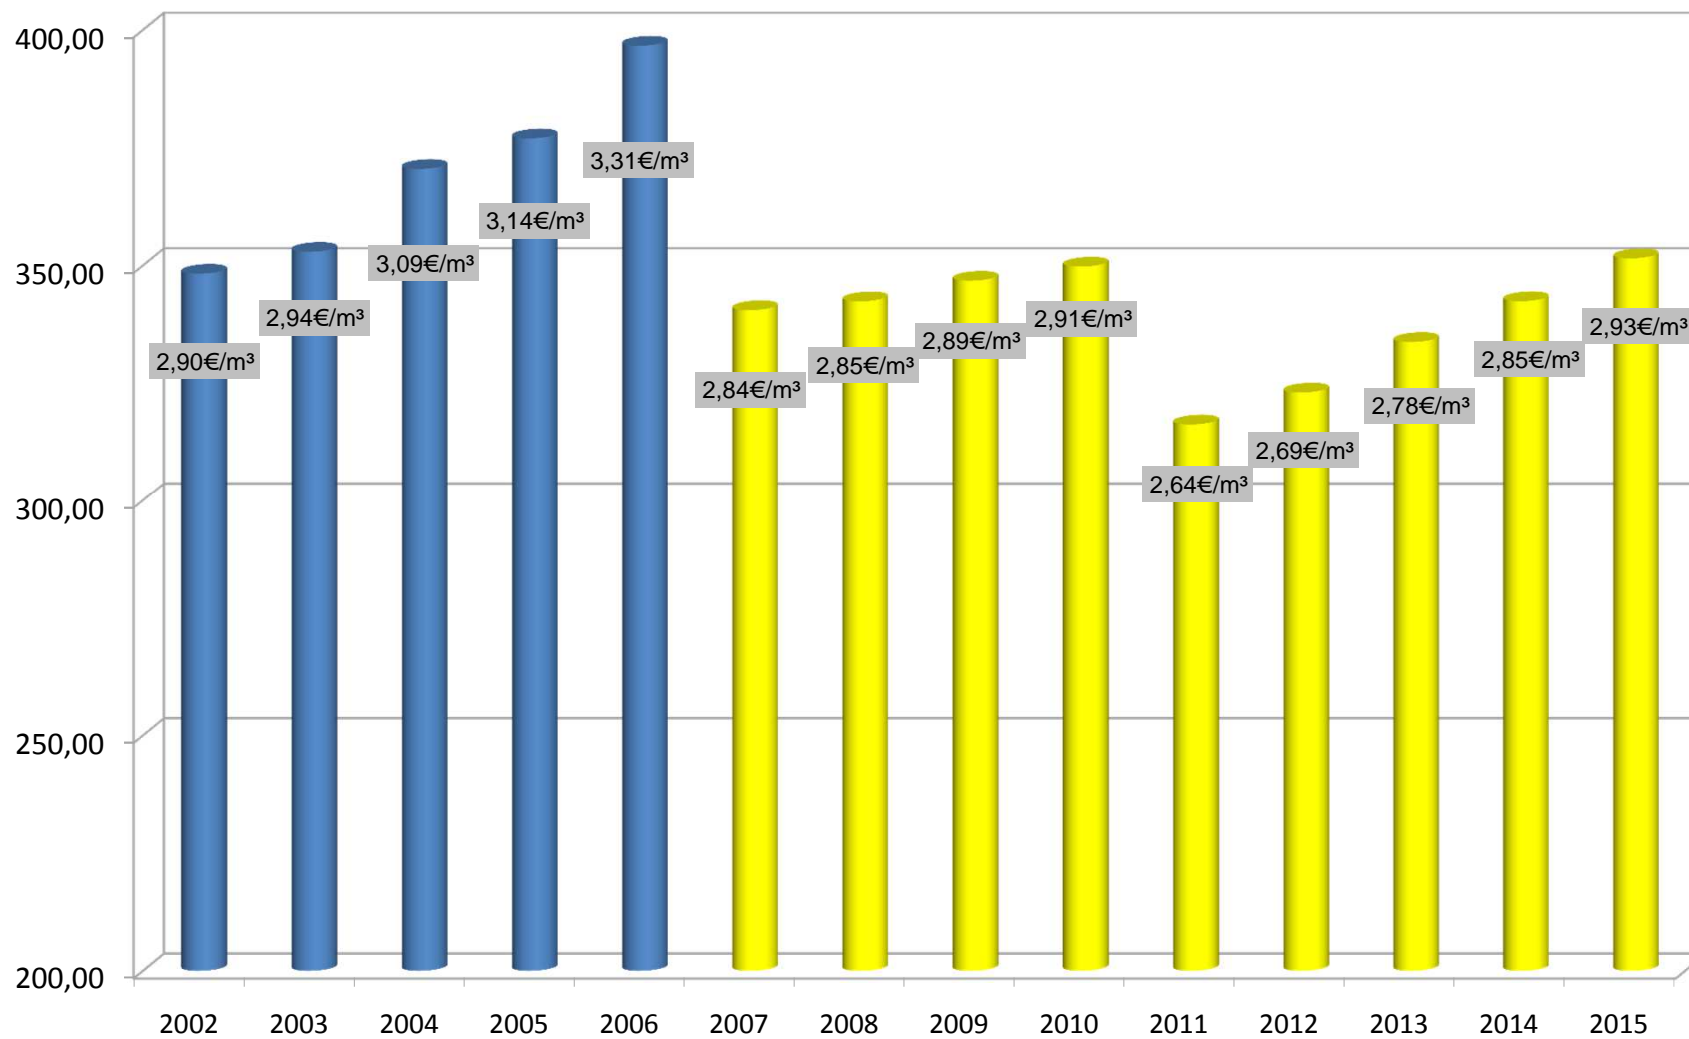

EVOLUTION DU PRIX DE L'EAU DE LA VILLE DE TOURNON SUR RHÔNE En € T.T.C. pour une facture de 120 m³

EVOLUTION DES DIFFERENTS COMPOSANTS DU PRIX DE L'EAU
En € T.T.C. pour une facture de 120m³

EVOLUTION DES DIFFERENTS COMPOSANTS DU PRIX DE L'EAU
En € T.T.C. pour une facture de 120m³