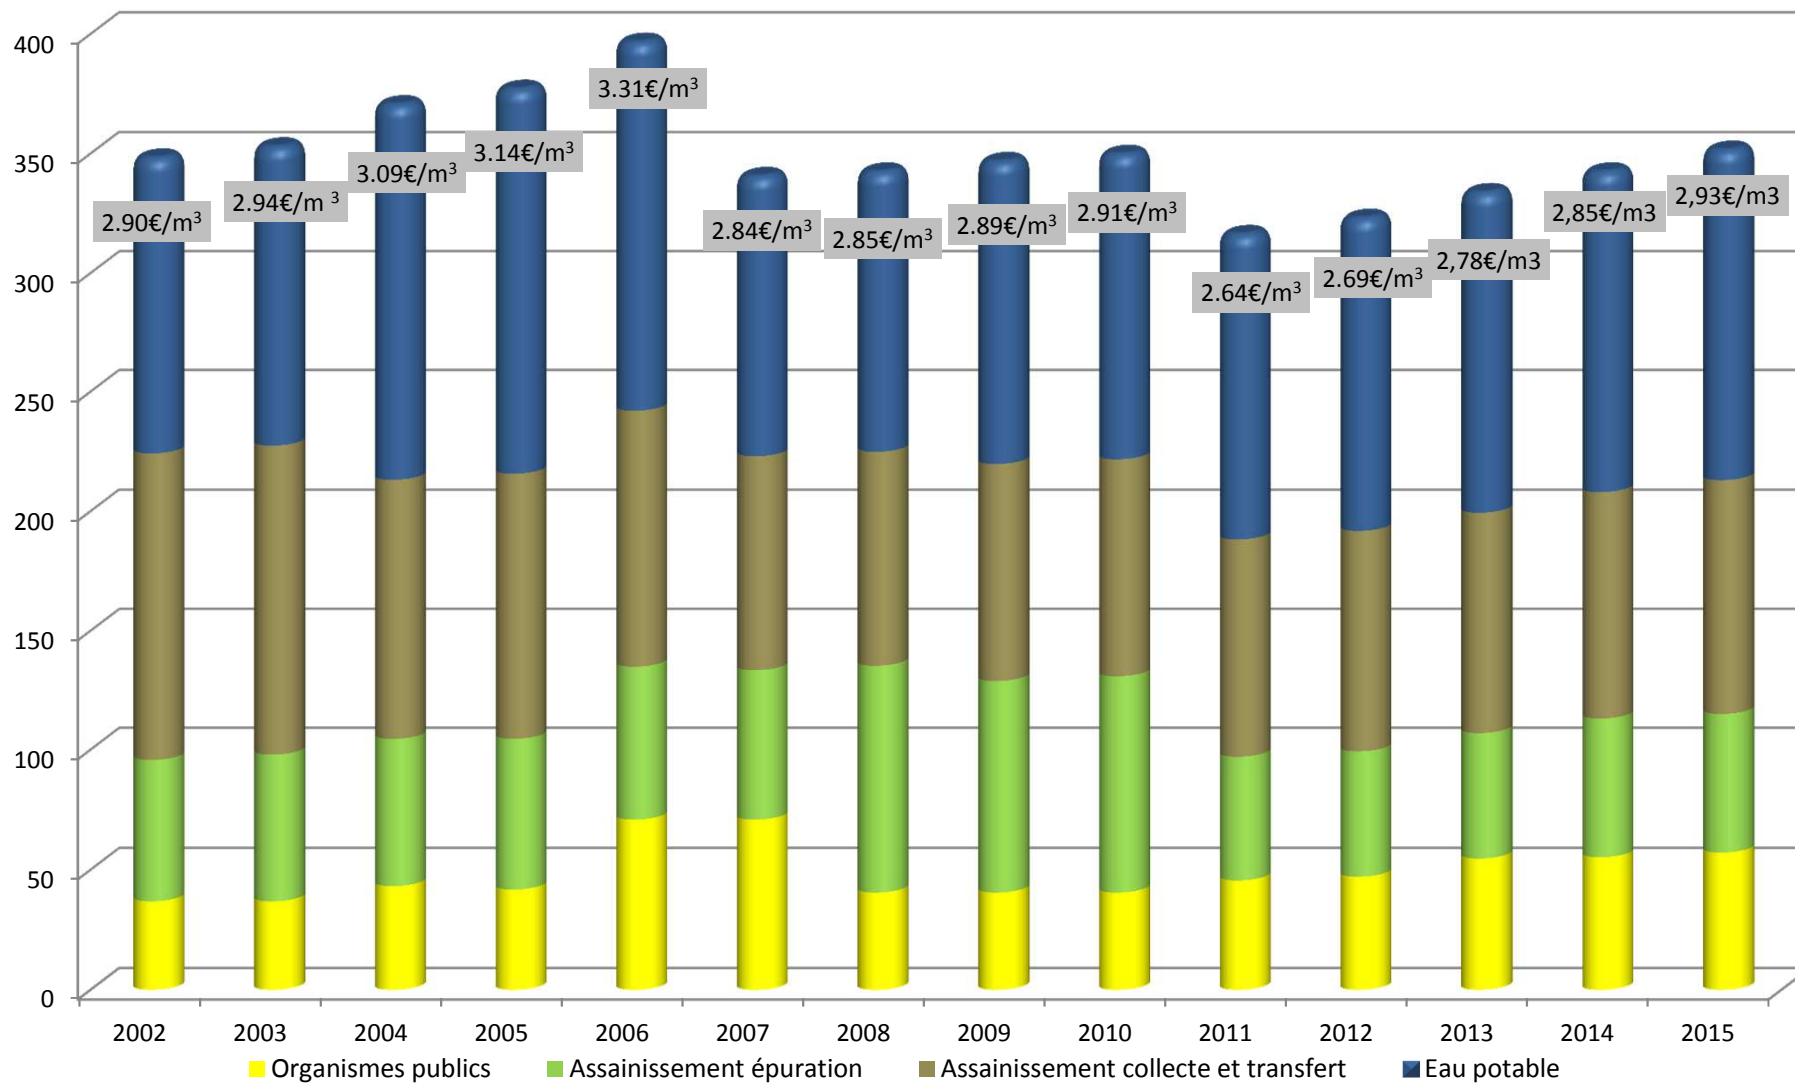

EVOLUTION DU PRIX DE L'EAU DE LA VILLE DE TOURNON SUR RHÔNE En € T.T.C. pour une facture de 120 m³

EVOLUTION DES DIFFERENTS COMPOSANTS DU PRIX DE L'EAU
En € T.T.C. pour une facture de 120m³

EVOLUTION DES DIFFERENTS COMPOSANTS DU PRIX DE L'EAU
En € T.T.C. pour une facture de 120m³